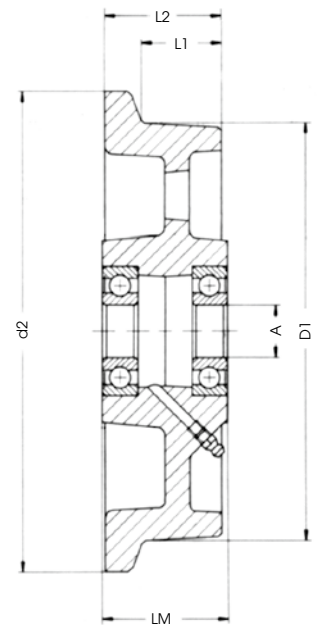

W80

CORPS :
MONOBLOC en FONTE usinée - A BOUDIN POUR WAGONNET

ALESAGE  LISSE Série 800 W : WL

 BILLES Série 803 W : WB*

*Pour recevoir vos roues équipées de roulements à billes (RAB), nous préciser le diamètre alésage après la référence. Ex : 803W01/20

ALESAGE

REF.

50/62	26/32	32	15	-		400	800W00
75/100	30/40	47	20	-		800	803W01
100/125	36/46	52	20	-		1000	803W02
105/125	20/27	27	15	35 x 11		250	803W03
125/145	36/46	52	20	-		1000	803W04
130/150	35/45	45	20 ou 25	47 x 14		500	803W13
150/170	40/50	50	20 ou 25	47 x 14		750	803W06
180/210	36/47	52	20	-		1200	803W07
200/227	40/50	50	20 ou 25	47 x 14		1200	803W08
200/230	38/56	60	30	-		1500	800W05
250/286	45/60	60	20 ou 25	52 x 15		1400	803W09
250/300	50/65	70	30	-		2500	803W11
300/330	45/60	60	30 ou 35	62 x 16		1650	803W12

80 x 25	40	12		50	120-01
80 x 30	44	12		65	120-02
80 x 25	40	12		50	121-01
100 x 30	40	12		75	120-03
100 x 30	40	12		75	121-03
125 x 37	40	15		90	121-04
125 x 37	50	15		100	121-06
150 x 40	50	15		125	120-08
160 x 40	56	20		135	121-10
180 x 45	60	20		170	121-17
200 x 50	60	20		205	121-11
250 x 50	58	25		285	121-16
250 x 60	74	20		285	121-12
250 x 60	74	25		285	121-13
360 x 70	74	20		150	121-20
400 x 85	74	25		150	121-21

ALESAGE

REF.

			ALESAGE		REF.
60 x 24	28	8		50	130-01
80 x 25	40	12		55	130-04
80 x 25	40	12		55	131-00
80 x 25	40	12		55	132-00
100 x 30	40	12		85	130-07
100 x 30	40	12		85	131-01
100 x 30	40	12		85	132-01
125 x 37	40	12		110	130-09
125 x 37	40	15		110	130-14
125 x 37	40	12		110	131-02
125 x 37	40	15		110	131-14
125 x 37	40	12		110	132-02
150 x 40	50	20		150	130-12
150 x 40	50	15		150	131-03
150 x 40	50	15		150	132-03
160 x 40	50	15		160	130-10
160 x 40	50	15		160	131-06
160 x 40	50	15		160	132-06
200 x 50	60	20		230	130-13
200 x 50	60	20		230	131-04
200 x 50	60	20		230	132-04