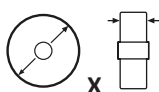

Avec roue 40 RPA

EXTRA LOURDES

CORPS : MONOBLOC en POLYAMIDE 6 Renforcé

MONTURE : Tôle d'acier mécano-soudé. Finition peinte. Pivotement sur 1 couronne de billes et un roulement à rouleaux coniques. Pivot boulonné pour le réglage. Graisseur au pivot. Frein arrière double action (roue et pivotement).

ALESAGE

BILLES SÉRIE 403 : RPAB

ALESAGE

75 x 65	135 x 110 - 105 x 80	12	127	55		500	303075.616	303075.626	
82 x 70	135 x 110 - 105 x 80	12	131	55		700	303082.616	303082.626	
100 x 37	135 x 110 - 105 x 80	10	160	50		450	403100.612	403100.622	
125 x 45	135 x 110 - 105 x 80	10	172	50		500	403125.613	403125.623	
150 x 48	135 x 110 - 105 x 80	12	202	65		900	403150.614	403150.624*	403150.634*
200 x 50	135 x 110 - 105 x 80	12	251	70		1000	403200.614	403200.624*	403200.634*
250 x 60	200 x 160 - 160 x 120	14	307	85		1400	403250.615	403250.625	403250.635