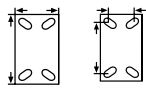

# LOURDES

Avec roue 80 F

**MONTURE** : Tôle d'acier emboutie. Pivotement sur 2 couronnes de billes insérées dans des cuvettes en acier trempé. Joint nylon pour protection maximum des billes. Pivot boulonné pour le réglage.  
**CORPS** : MONOBLOC en FONTE usinée  
**NON COMPATIBLE POUR UNE UTILISATION HAUTE TEMPERATURE.**

**ALESAGE**  BILLES Série 803 : FB

Sur demande : blocage directionnel 1 x 360°

**ALESAGE**

100 x 30	105 x 85 - 80 x 60	8	138	42		450	<b>803100.5012</b>	<b>803100.5022</b>
130 x 40	135 x 110 - 105 x 80	10	166	42		450	<b>803130.5013</b>	<b>803130.5023</b>
150 x 38	135 x 110 - 105 x 80	12	203	64		850	<b>803150.5014/1</b>	<b>803150.5024/1</b>
150 x 55	135 x 110 - 105 x 80	12	203	64		850	<b>803150.5014</b>	<b>803150.5024</b>
200 x 50	135 x 110 - 105 x 80	12	250	66		850	<b>803200.5014</b>	<b>803200.5024</b>